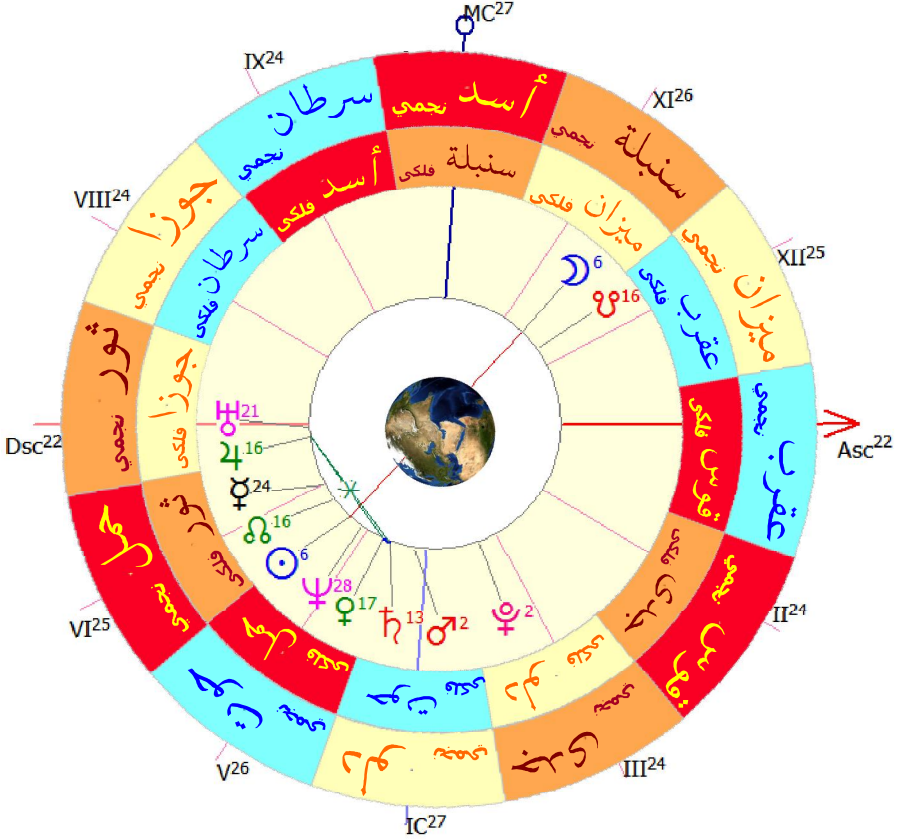

هیئت فلکی میانه خسوف ۱۵ رمضان ۱۴۴۵

خسوف در ۶ درجه برج نجمی سنبله و برج فلکی میزان به عقده ذنب واقع می شود.