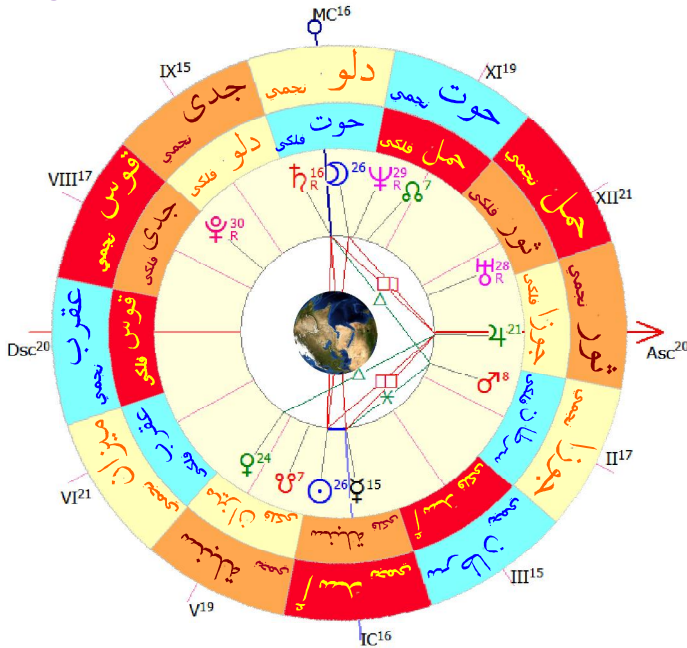

در غرب آمریکا: در مناطق بین خط P3 و خط U4 شروع ماه گرفتگی نیمسایه ای قبل از طلوع ماه بوده و رؤیت نمی شود و پایان آن بعد طلوع است، همچنین بین U4 و U1 شروع خسوف جزئی و بین U1 و P2 شروع خسوف نیمسایه ای؛ قبل طلوع ماه بوده و رؤیت نمی شود؛ اما قسمتی از گرفتگی مصادف طلوع ماه بوده و رؤیت می شود.

مناطق بدون رنگ بین P1 و P2 در آسیا و بین P4 و P3 در غرب آمریکا؛ فقط دارای عبور نیم سایه ای می باشند؛ و در منظر ماه گرفتگی محسوس نبوده و در هنگام رؤیت کمتر از دو سوم ماه در نیمسایه قرار می گیرد؛ و تغییر رنگ محسوس در ماه رؤیت نمی شود؛ فلذا خسوف شروع نشده و حکم شرعی خسوف در آنها جاری نیست.

هیئت فلکی میانه خسوف ۱۴ ربيع الاول ۱۴۴۶

خسوف در ۲۶ درجه ۱۰ دقیقه ۱۰ ثانیه حوت به عقده رأس واقع می شود.