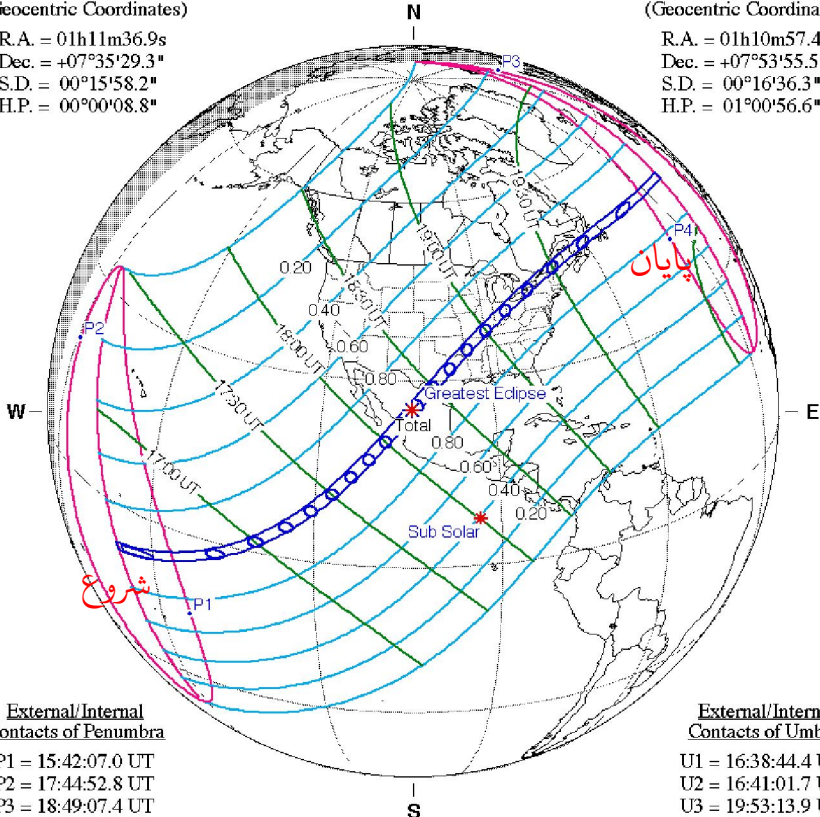

شود، منطقه صورتی حاوی خطوط آبی مرحله انجلا بعد از طلوع آفتاب است محدوده صورتی سمت راست نقشه، به علت همزمانی ابتدای شب با مرحله پایان گرفتگی؛ لذا این مرحله رؤیت نمی شود در آنها منطقه صورتی حاوی خطوط آبی مرحله انجلا قبل غروب آفتاب است و در محدوده صورتی بدون خطوط آبی مرحله انجلا بعد غروب آفتاب است و تنها قبل از غروب آفتاب مرحله انکساف رؤیت می شود،

بقیه مناطق بیرون محدوده صورتی و در محدوده خطوط آبی رنگ همه مراحل کسوف (انکساف و انجلا) را رؤیت می کنند.

Sun at Greatest Eclipse
(Geocentric Coordinates)

R.A. = 01h11m36.9s
Dec. = +07°35'29.3"
S.D. = 00°15'58.2"
H.P. = 00°00'08.8"

Moon at Greatest Eclipse
(Geocentric Coordinates)

R.A. = 01h10m57.4s
Dec. = +07°53'55.5"
S.D. = 00°16'36.3"
H.P. = 01°00'56.6"

External/Internal
Contacts of Penumbra

P1 = 15:42:07.0 UT
P2 = 17:44:52.8 UT
P3 = 18:49:07.4 UT
P4 = 20:52:13.8 UT

External/Internal
Contacts of Umbra

U1 = 16:38:44.4 UT
U2 = 16:41:01.7 UT
U3 = 19:53:13.9 UT
U4 = 19:55:29.1 UT