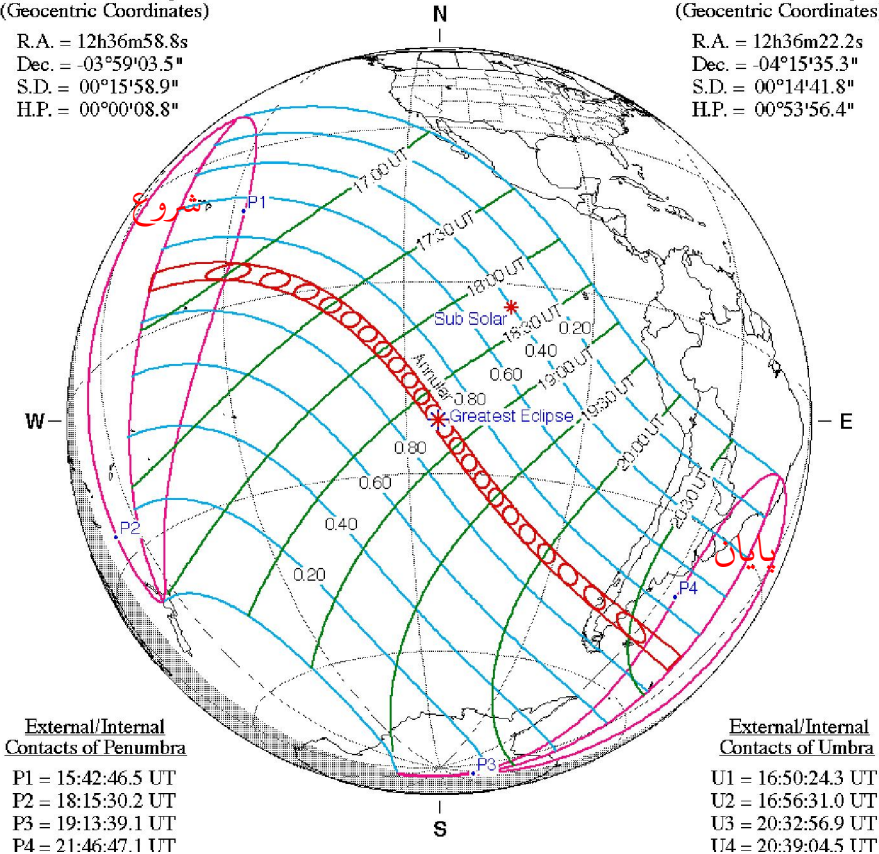

محدوده صورتی سمت راست نقشه، به علت همزمانی ابتدای شب با مرحله پایان گرفتگی؛ لذا این مرحله رؤیت نمی شود در آنها منطقه صورتی حاوی خطوط آبی مرحله انجلا قبل غروب آفتاب است و در محدوده صورتی بدون خطوط آبی مرحله انجلا بعد غروب آفتاب است و تنها قبل از غروب آفتاب مرحله انکساف رؤیت می شود،

بقیه مناطق بیرون محدوده صورتی و در محدوده خطوط آبی رنگ همه مراحل کسوف (انکساف و انجلا) را رؤیت می کنند. نوار پرنگ میان نقشه مسیر رؤیت کسوف حلقوی است.

Sun at Greatest Eclipse
(Geocentric Coordinates)

R.A. = 12h36m58.8s
Dec. = -03°59'03.5"
S.D. = 00°15'58.9"
H.P. = 00°00'08.8"

Moon at Greatest Eclipse
(Geocentric Coordinates)

R.A. = 12h36m22.2s
Dec. = -04°15'35.3"
S.D. = 00°14'41.8"
H.P. = 00°53'56.4"

External/Internal
Contacts of Penumbra

P1 = 15:42:46.5 UT
P2 = 18:15:30.2 UT
P3 = 19:13:39.1 UT
P4 = 21:46:47.1 UT

External/Internal
Contacts of Umbra

U1 = 16:50:24.3 UT
U2 = 16:56:31.0 UT
U3 = 20:32:56.9 UT
U4 = 20:39:04.5 UT