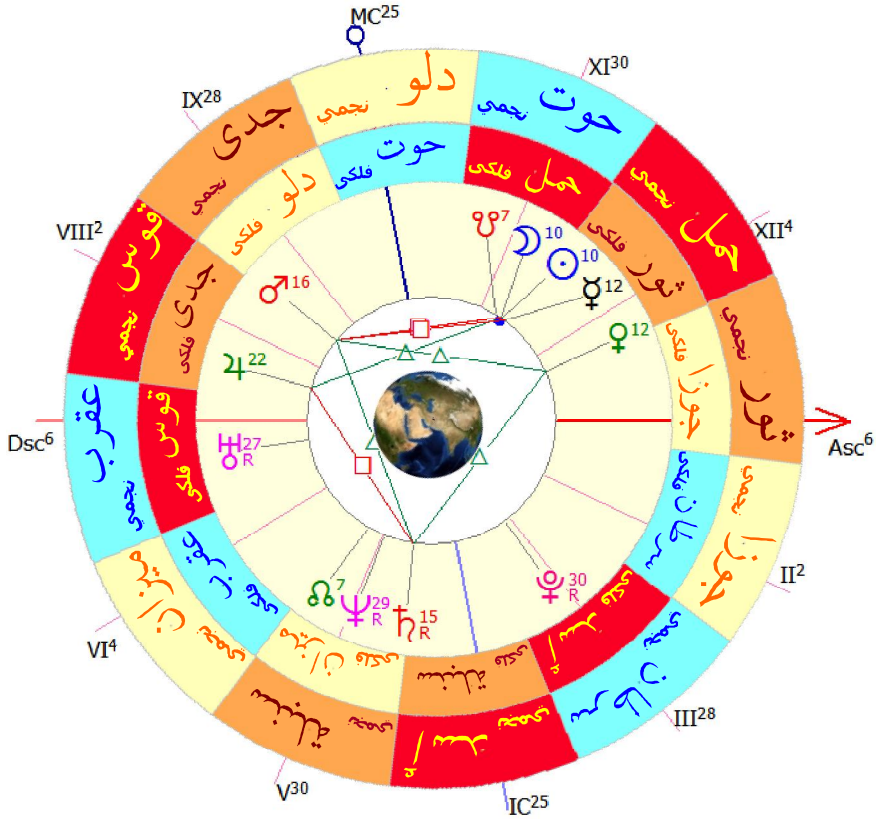

هیئت فلکی میانه کسوف ۲۹ ربیع الاول ۱۴۴۶

کسوف در ۱۰ درجه برج نجمی سنبله و برج فلکی میزان به عقده ذنب واقع می شود.