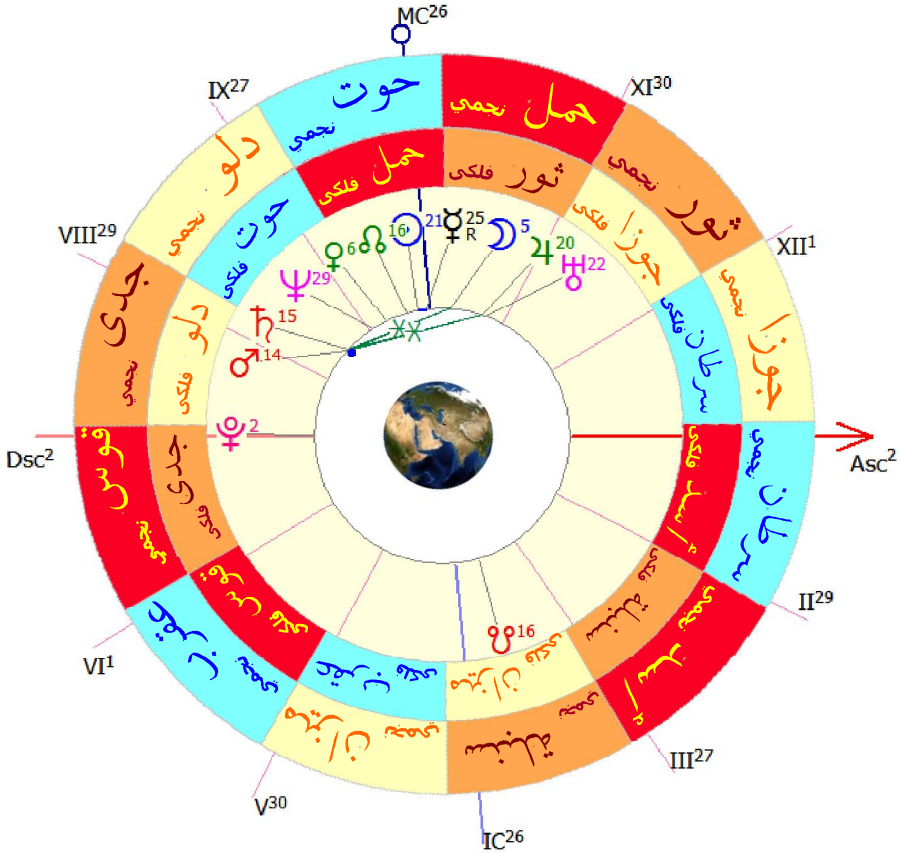

هیئت فلکی میانه کسوف ۳۰ رمضان ۱۴۴۵

کسوف در ۲۱ درجه برج نجمی حوت و برج فلکی حمل به عقده رأس واقع می شود.