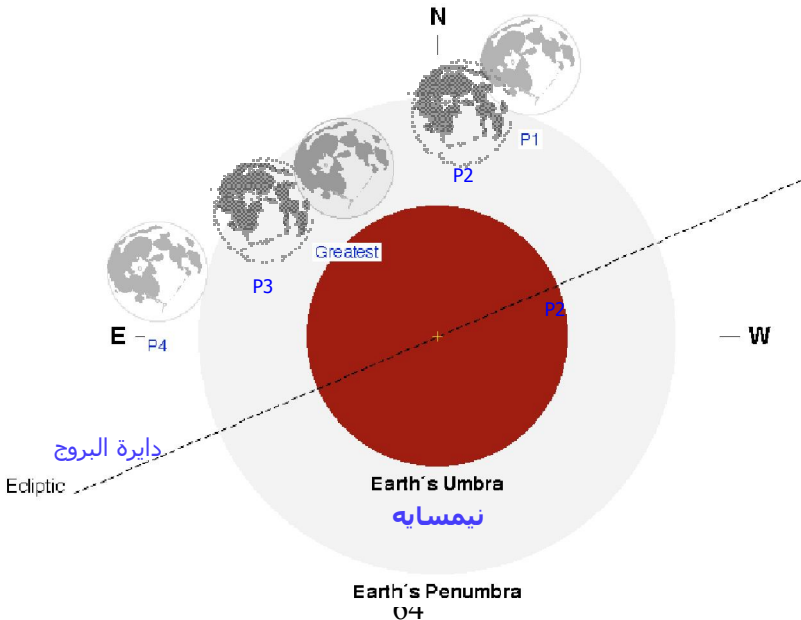

خسوف نیم سایه ای ۱۵ رمضان ۱۴۴۵

در مکه مکرمه، خاورمیانه و ایران اتفاق نمی افتد ولذا برای این نواحی نماز آیات ندارد

زمان وقوع خسوف: دوشنبه ۱۵ رمضان ۱۴۴۵ = ۱۶ حمل = ۶ فروردین ۱۴۰۳ = ۲۵ مارس ۲۰۲۴

محل وقوع خسوف: در شرق استرالیا و آمریکای شمالی و جنوبی تا غرب آفریقا، خسوف اتفاق افتاده و مرئی بوده و در این بلاد نماز آیات دارد. (در حجاز و ایران رؤیت نمی شود)

این خسوف، گرفتگی شماره ۶۴ از ۷۱ گرفتگی سری ساروس ۱۱۳ می باشد؛ در بیشترین گرفتگی؛ نسبت منطقه نیمسایه به قطر ماه 0.9557 می باشد. در تصویر: P1 شروع عبور نیم سایه ای و P2 شروع خسوف نیم سایه ای و P3 پایان خسوف نیم سایه ای و P4 پایان عبور نیم سایه ای می باشد.