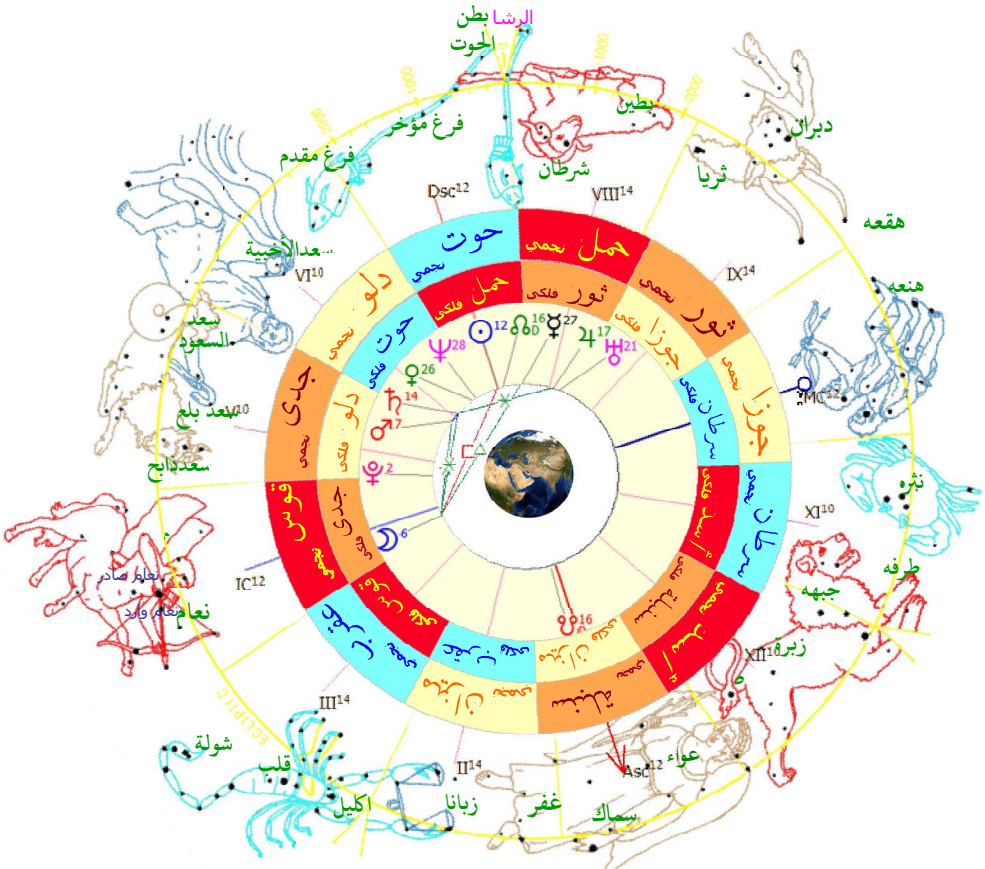

طالع لیده القدر و تحویل سال اهل حق

غروب آفتاب شب ۲۳ رمضان به افق مکه مکه

چرخ با این اختران نغزو خوش و زیباستی صورتی در زید دارد آنچه در بالاستی
صورت زیرین اگر باند بان معرفت برود بالا بان با اصل خود کیماستی

برجها بینیم که ز مشرق برآورد سر = جمله در تسبیح و در تهلیل حی لایموت
چون حمل چون ثور چون جوزا سرطان و اسد = سنبله میزان و عقرب قوس و جدی و دلو و حوت