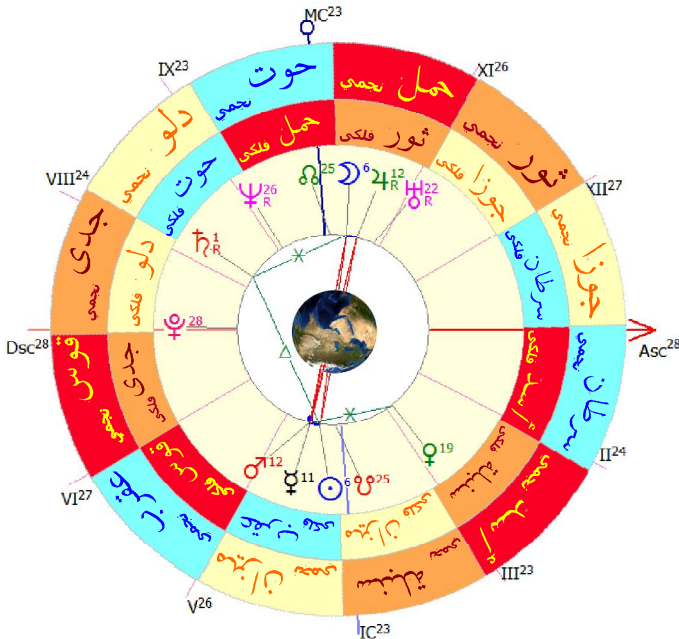

در آمریکا: در مناطق بین خط P3 و خط U4 شروع ماه گرفتگی نیمسایه ای قبل از طلوع ماه بوده و رؤیت نمی شود و پایان آن بعد طلوع است، همچنین بین U4 و U1 شروع خسوف جزئی و بین U1 و P2 شروع خسوف نیمسایه ای؛ قبل طلوع ماه بوده و رؤیت نمی شود؛ اما قسمتی از گرفتگی مصادف طلوع ماه بوده و رؤیت می شود.

مناطق بدون رنگ بین P1 و P2 در استرالیا و بین P3 و P4 در آمریکا؛ فقط دارای عبور نیم سایه ای می باشند؛ و در منظر ماه گرفتگی محسوس نبوده و در هنگام رؤیت کمتر از دو سوم ماه در نیمسایه قرار می گیرد؛ و تغییر رنگ محسوس در ماه رؤیت نمی شود؛ فلذا خسوف شروع نشده و حکم شرعی خسوف در آنها جاری نیست.

هیئت فلکی میانه خسوف شب ۱۴ ربيع الآخر ۱۴۴۵

خسوف در ۶ درجه برج نجمی حوت و برج فلکی حمل به عقده رأس واقع می شود.