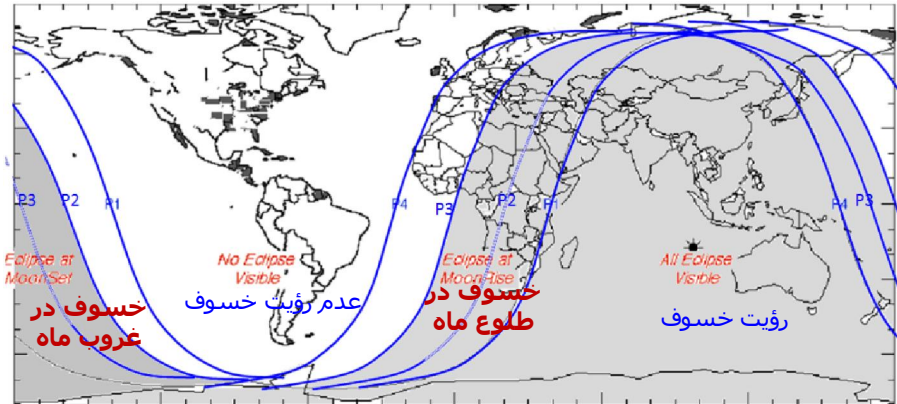

اماکن رؤیت تمام مراحل خسوف نیم سایه ای: در مناطق خاکستری بین خط P3 در آسیا و P2 در آفریقا، خسوف نیم سایه ای بعد طلوع ماه واقع شده و قبل غروب ماه خاتمه می یابد و بیشترین زمان رؤیت خسوف را دارند.

اماکن رؤیت برخی مراحل خسوف نیمسایه ای:

در آفریقا در مناطق بین P3 و P2 شروع ماه گرفتگی نیم سایه ای قبل طلوع ماه بوده و رؤیت نمی شود و پایان آن رؤیت می شود، اما قسمتی از گرفتگی مصادف طلوع ماه بوده و رؤیت می شود.

در آسیا و اقیانوس آرام: در مناطق بین خط P3 و خط P2 پایان ماه گرفتگی نیمسایه ای بعد از غروب ماه بوده و رؤیت نمی شود، اما قسمتی از گرفتگی مصادف غروب ماه بوده و رؤیت می شود.

مناطق بدون رنگ بین P1 و P2 در اقیانوس و بین P3 و P4 در آفریقا؛ فقط دارای عبور نیم سایه ای می باشند؛ و در منظر ماه گرفتگی محسوس نبوده و در هنگام رؤیت کمتر از دو سوم ماه در نیمسایه قرار می گیرد؛ و تغییر رنگ محسوس در ماه رؤیت نمی شود؛ فلذا خسوف شروع نشده و حکم شرعی خسوف در آنها جاری نیست.