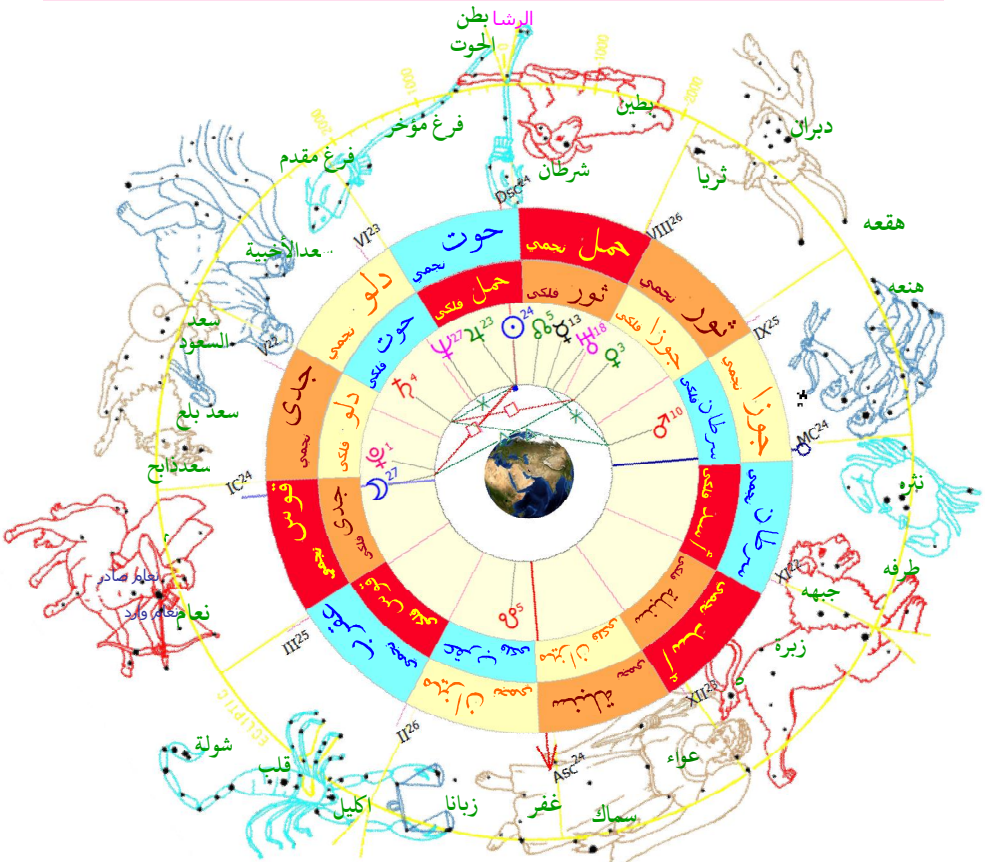

طالع لیده القدر و تحویل سال اہل حق

غروب آفتاب شب ۲۳ رمضان بہ افق مکرہ مکرہ

چرخ با این اختران نغزو خوش و زیباستی صورتی در زیدارد آنچه در بالاستی
صورت زیرین اگر بآرد بان معرفت بر رود بالا بان با اصل خود کیماستی

برجها بینیم کہ ز مشرق برآورد سر = جمله در تسبیح و در تہلیل حی لایموت
چون حمل چون ثور چون جوزا سرطان و اسد = سنبلہ میزان و عقرب قوس و جدی و دلو و حوت