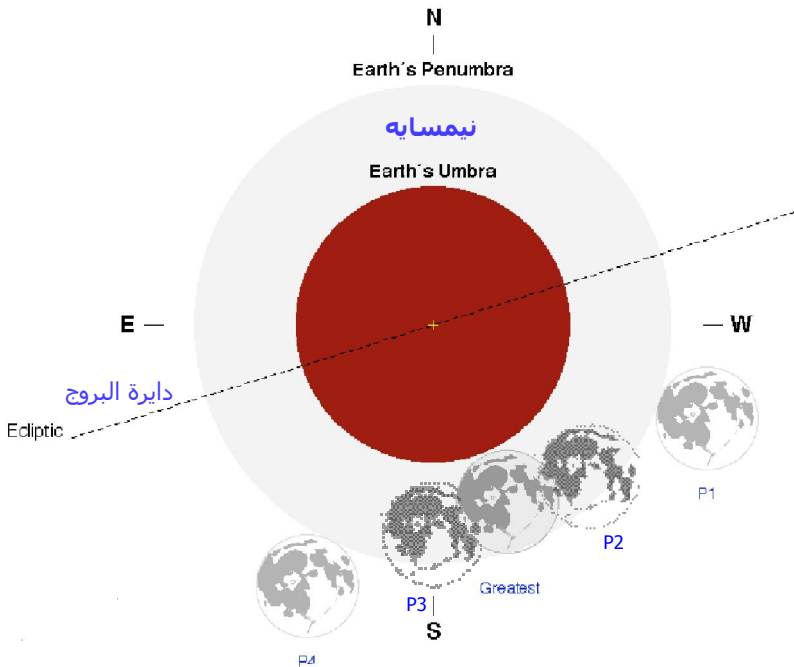

خسوف نیم سایه ای شب ۱۵ شوال ۱۴۴۴

زمان وقوع خسوف: شب شنبه ۱۵ شوال ۱۴۴۴ = شب ۱۶ ثور = شب ۱۶ اردیبهشت ۱۴۰۲ = شب ۶ مه ۲۰۲۳

محل وقوع خسوف: قاره آفریقا اروپا آسیا و استرالیا، خسوف اتفاق افتاده و مرئی بوده و در این بلاد نماز آیات دارد .

این خسوف، گرفتگی شماره ۲۴ از ۷۳ گرفتگی سری ساروس ۱۴۱ می باشد؛ در بیشترین گرفتگی؛ نسبت منطقه نیمسایه به قطر ماه 0.9636 می باشد. در تصویر روبرو: P1 شروع عبور نیم سایه ای و P2 شروع خسوف نیم سایه ای و P3 پایان خسوف نیم سایه ای و P4 پایان عبور نیم سایه ای می باشد.