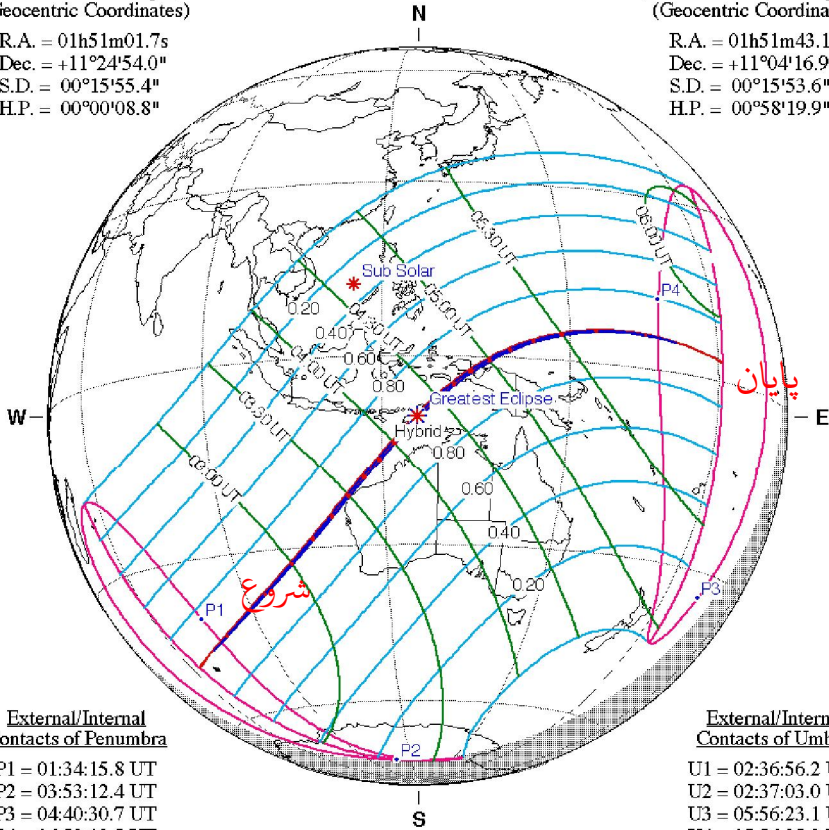

محل وقوع: جنوب شرق آسیا؛

اقیانوسیه و استرالیا تا قطب جنوب.

مشخصات و مسیر کسوف: این

کسوف گرفتگی شماره ۵۲ از ۸۰

گرفتگی سری ساروس ۱۲۹ می باشد.

گرفتگی در ساعت ۰۴:۳۴ به وقت

مکه مکرمه از شمال قطب جنوب شروع می شود و بعد از طی اقیانوس تا

کسوف می باشد، و خط صورتی سمت بالای نقشه پایان محدوده کسوف است،

محدوده صورتی سمت پایین؛ به علت همزمانی انتهای شب با مرحله شروع

گرفتگی؛ لذا این مرحله رؤیت نمی شود در آنها محدوده صورتی بدون خطوط آبی

مرحله انجلا قبل طلوع آفتاب است و تنها با طلوع آفتاب مرحله انجلا رؤیت می

شود، منطقه صورتی حاوی خطوط آبی مرحله انجلا بعد از طلوع آفتاب است

محدوده صورتی سمت بالای نقشه، به علت همزمانی ابتدای شب با مرحله پایان گرفتگی؛ لذا این مرحله رؤیت نمی شود در آنها منطقه صورتی حاوی خطوط آبی مرحله انجلا قبل غروب آفتاب است و در محدوده صورتی بدون خطوط آبی مرحله انجلا بعد غروب آفتاب است و تنها قبل از غروب آفتاب مرحله انکساف رؤیت می شود، بقیه مناطق بیرون محدوده صورتی و در محدوده خطوط آبی رنگ همه مراحل کسوف (انکساف و انجلا) را رؤیت می کنند. نوار پررنگ میان نقشه مسیر رؤیت کسوف حلقوی و کلی است.

Sun at Greatest Eclipse
(Geocentric Coordinates)

R.A. = 01h51m01.7s
Dec. = +11°24'54.0"
S.D. = 00°15'55.4"
H.P. = 00°00'08.8"

Moon at Greatest Eclipse
(Geocentric Coordinates)

R.A. = 01h51m43.1s
Dec. = +11°04'16.9"
S.D. = 00°15'53.6"
H.P. = 00°58'19.9"