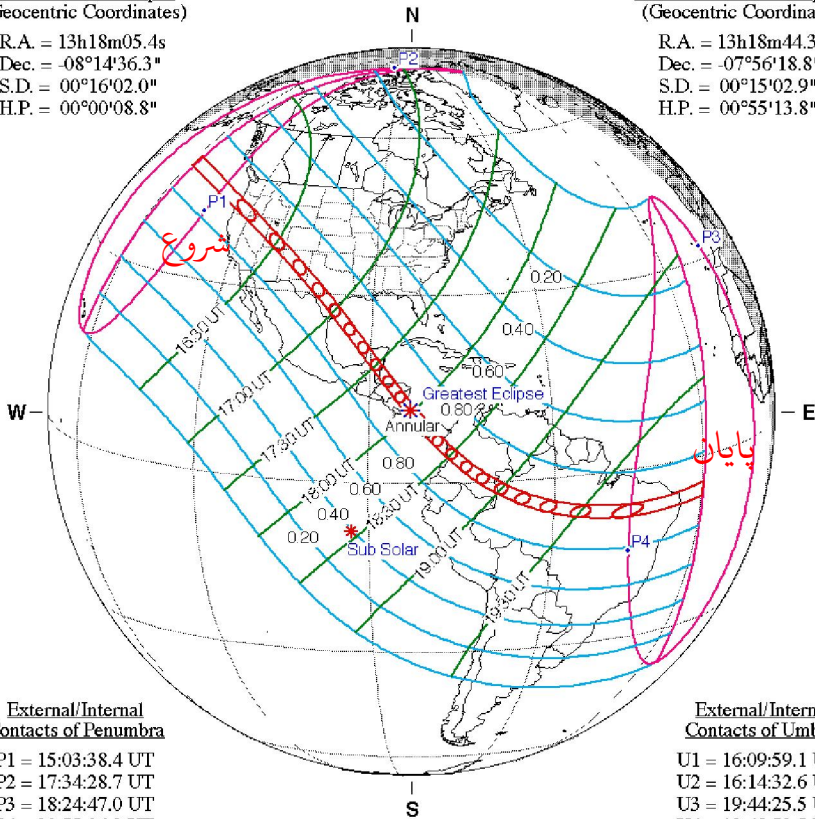

۲۰۲۳

محل وقوع: قاره آمریکای شمالی و

جنوبی و اقیانوس اطلس.

مشخصات و مسیر کسوف: این

کسوف گرفتگی شماره ۴۴ از ۷۱

گرفتگی سری ساروس ۱۳۴ می باشد.

گرفتگی در ساعت ۱۸:۰۴ به وقت مکه مکرمه از آمریکا و کانادا شروع می شود

مرحله انجلا قبل طلوع آفتاب است و تنها با طلوع آفتاب مرحله انجلا رؤیت می

شود، منطقه صورتی حاوی خطوط آبی مرحله انجلا بعد از طلوع آفتاب است

محدوده صورتی سمت راست نقشه، به علت همزمانی ابتدای شب با مرحله پایان گرفتگی؛ لذا این مرحله رؤیت نمی شود در آنها منطقه صورتی حاوی خطوط آبی مرحله انجلا قبل غروب آفتاب است و در محدوده صورتی بدون خطوط آبی مرحله انجلا بعد غروب آفتاب است و تنها قبل از غروب آفتاب مرحله انکساف رؤیت می شود، بقیه مناطق بیرون محدوده صورتی و در محدوده خطوط آبی رنگ همه مراحل کسوف (انکساف و انجلا) را رؤیت می کنند. نوار پرننگ میان نقشه مسیر رؤیت کسوف حلقوی است.

Sun at Greatest Eclipse
(Geocentric Coordinates)

R.A. = 13h18m05.4s
Dec. = -08°14'36.3"
S.D. = 00°16'02.0"
H.P. = 00°00'08.8"

Moon at Greatest Eclipse
(Geocentric Coordinates)

R.A. = 13h18m44.3s
Dec. = -07°56'18.8"
S.D. = 00°15'02.9"
H.P. = 00°55'13.8"