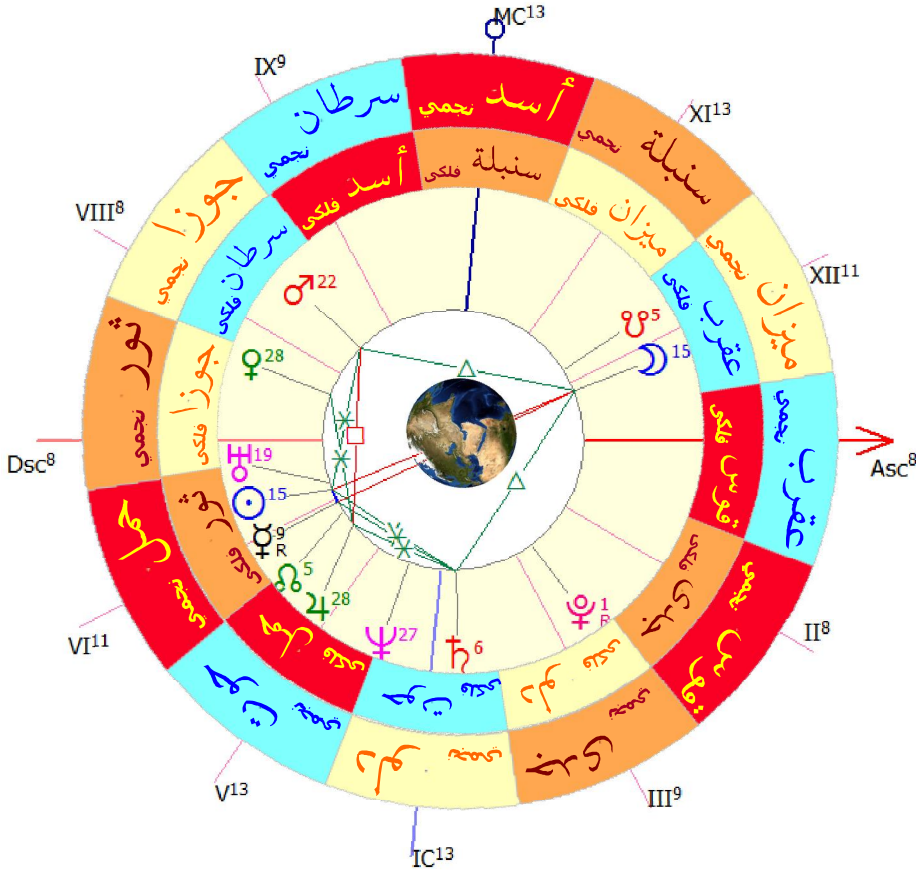

هیئت فلکی میانه خسوف شب ۱۵ شوال ۱۴۴۴

خسوف در ۱۵ درجه برج نجمی میزان و برج فلکی عقرب به عقده ذنب واقع می شود.